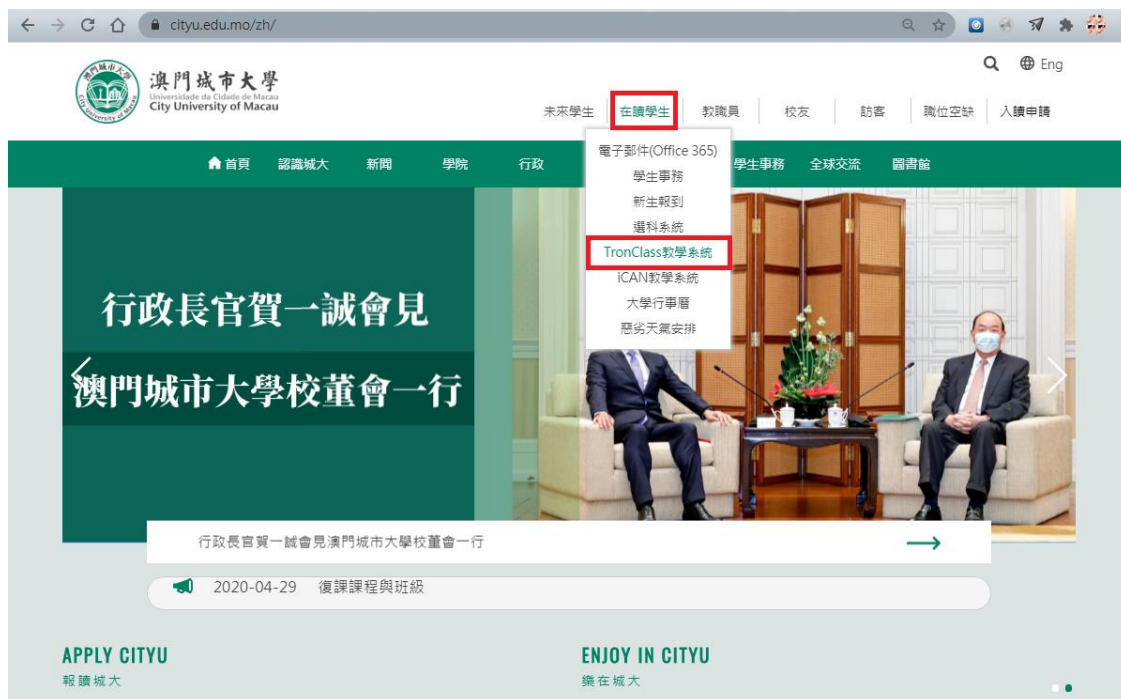

- 學生 TronClass 教學系統登入方式：

步驟一：至學校網站 www.cityu.edu.mo → 點選「TronClass 教學系統」

步驟二：輸入帳號：(學生證學號)，密碼：(身分證號全碼，不需要輸入符號，如“( )”或“-”)即可登入

澳門城市大學
Universidade da Cidade de Macau
City University of Macau

帳號(工號/學號):

密碼(同校務系統):

登錄

* 登入後，上方功能列「幫助」之表單下拉，可選擇「學生版」查閱使用說明手冊。

* 請定期留意 TronClass 系統，查看／下載老師所提供的上課資料、上課／調課臨時通告、學校通告、上課出席紀錄等。