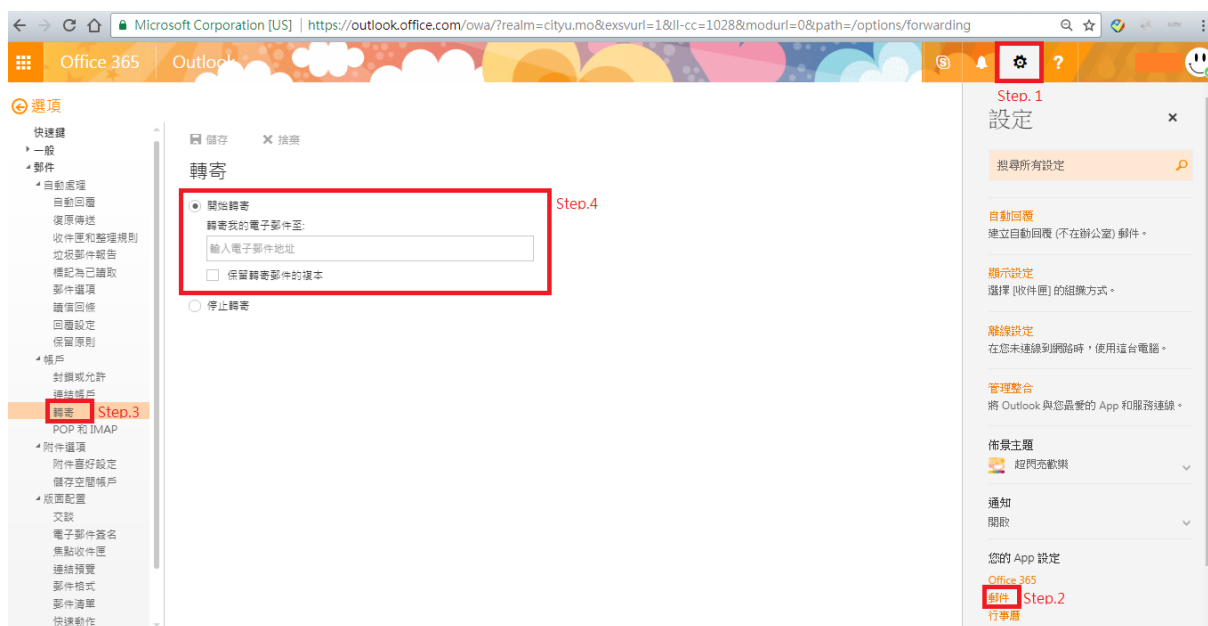

someone@example.com

密碼

讓我保持登入

登入

返回

[無法存取您的帳戶嗎？](#)

- 設定學生電子信箱轉寄信件至個人電子信箱之操作方式（請參考圖示說明）：
步驟一：登入學生電子信箱後，點選視窗右上角齒輪「設定」。
步驟二：點選視窗右下角「郵件」。
步驟三：點選左側功能列中「轉寄」。
步驟四：勾選「開始轉寄」，並該欄位輸入個人電子信箱後點選「儲存」，即完成設定。

- 了解設計藝術學士學位課程教學計畫，畢業學分為 144 學分。